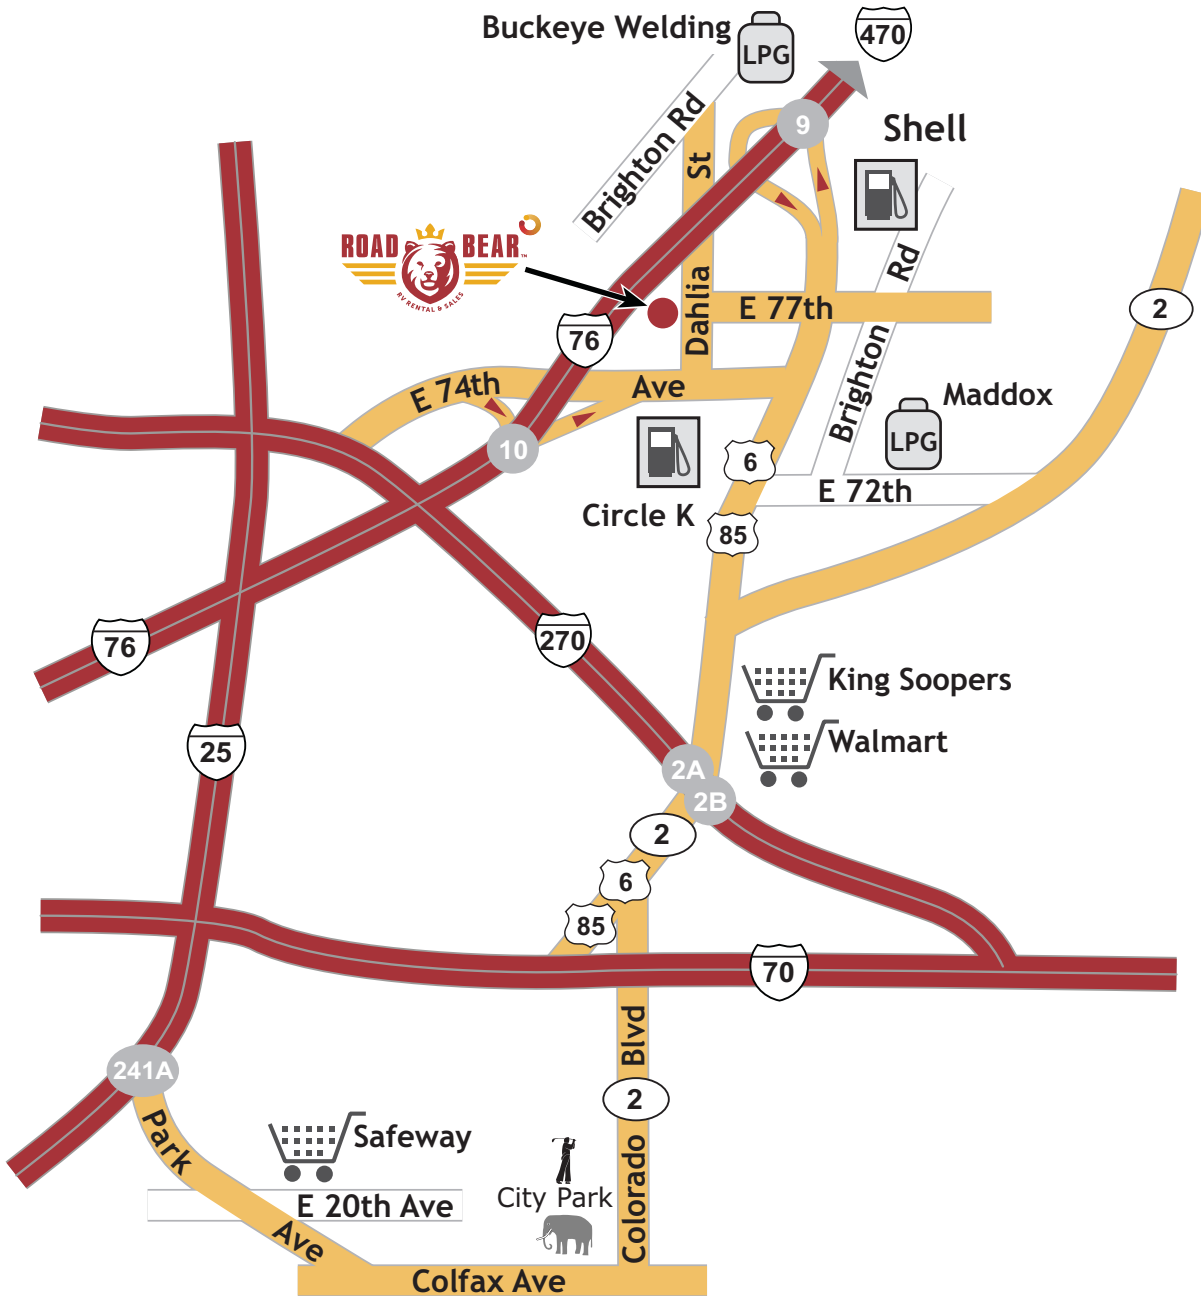

# DEN Location

7685 Dahlia St, Commerce City, CO 80022  
 Phone: (720) 570-1100, den@roadbearrv.com

©www.fairmaps.de

- |   |   |  |
|---|---|--|
| <b>Walmart</b><br>5990 Dahlia St<br>Commerce City<br>CO 80022 | <b>King Soopers</b><br>4850 E 62nd Ave<br>Commerce City<br>CO 80022 | <b>Safeway</b><br>757 E 20th Ave<br>Denver<br>CO 80205 |
|---|---|--|

- |   |   |
|---|---|
| <b>Shell</b><br>7710 Brighton Rd<br>Commerce City<br>CO 80022 | <b>Circle K</b><br>4500 E 74nd Ave<br>Commerce City<br>CO 80022 |
|---|---|

- |   |   |
|---|---|
| <b>Buckeye Welding</b><br>8251 Interstate<br>76 Frontage Rd.<br>Henderson<br>CO 80640 | <b>Maddox Propane</b><br>5591 E 72nd Ave<br>Commerce City<br>CO 80022 |
|---|---|